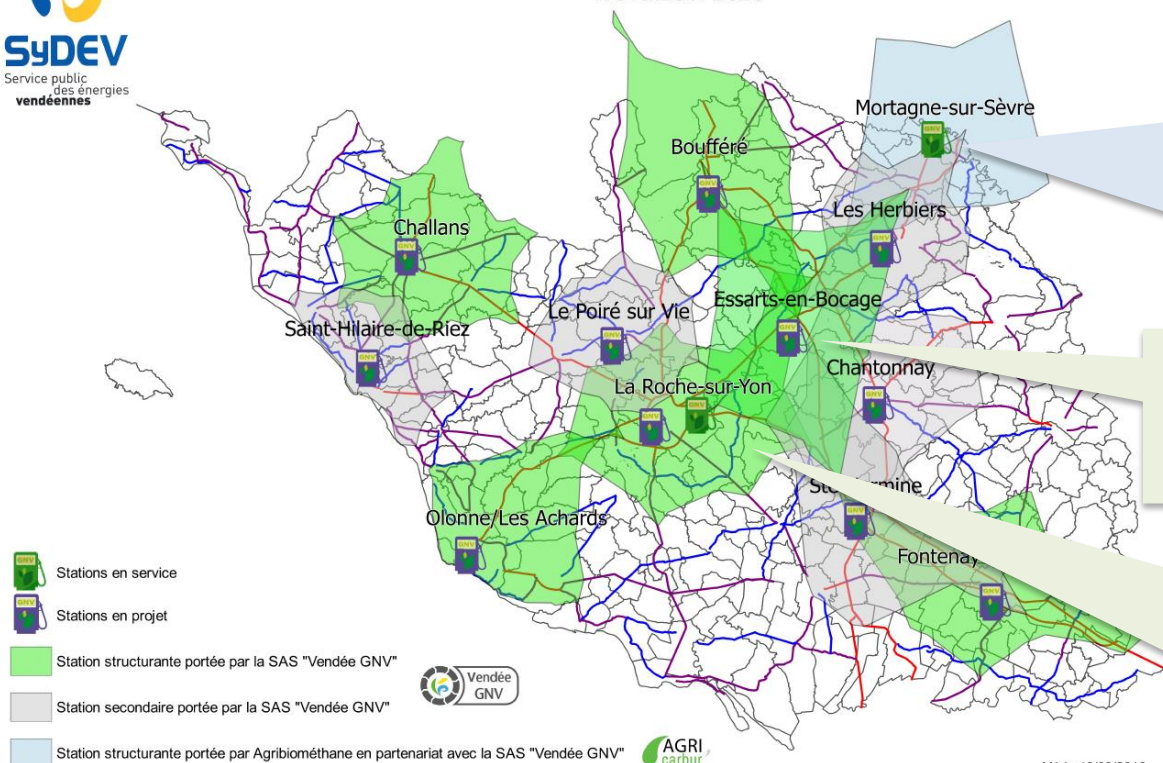

Etat du déploiement des stations en Vendée

GNC : -20% diesel bioGNC : -12% diesel

SCHÉMA DE DÉPLOIEMENT DES STATIONS PUBLIQUES GNV ET BIO-GNV EN VENDÉE À HORIZON 2025

MàJ : 18/09/2018

Prix stable sur plusieurs mois
avec révision mensuelle possible